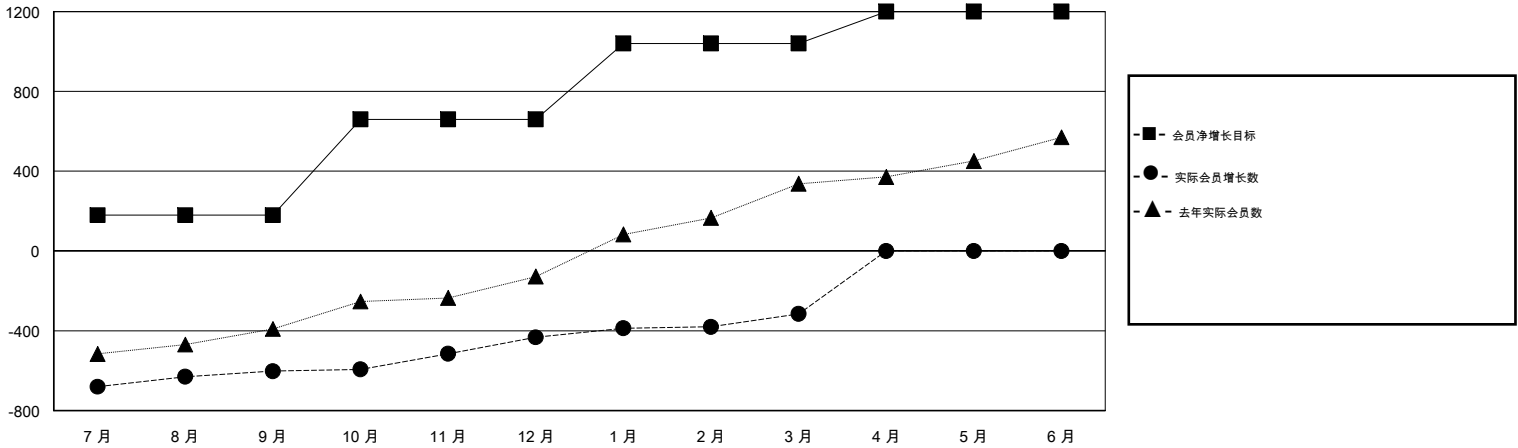

MONTHLY MEMBERSHIP PROGRESS REPORT

District 387

Results as of: 03/31/2018

GMT: ZIYU LIN

地点 CHINA

GMT宪章区

分会			
成果 2017-2018			
季	新分会目标	新会	会员流失的分会
7月/8月/9月	3	0	6
10月/11月/12月	6	5	1
1月/2月/3月	8	1	0
4月/5月/6月	3	0	0

位会员@每位须缴			
成果 2017-2018			
季	会员净增长目标	实际会员增长数	实际退会会员 (包括转会)
7月/8月/9月	180	207	734
10月/11月/12月	480	210	23
1月/2月/3月	380	140	20
4月/5月/6月	160	0	0

目标与实际新会累积

目标和实际会员累积

已取消的分会: 7	74 CLUBS OF 99 增添1位或以上的新会员	性别分布 男 1,834 (61.81%) 女 1,133 (38.19%) 年度女性会员百分比目标: 39%
放弃的会员 过世 2 分会已取消 0 其他 774 总计 776	点击这里取得累计会员数据	总计家庭单位会员数 257 支付减半会费的家庭会员 130