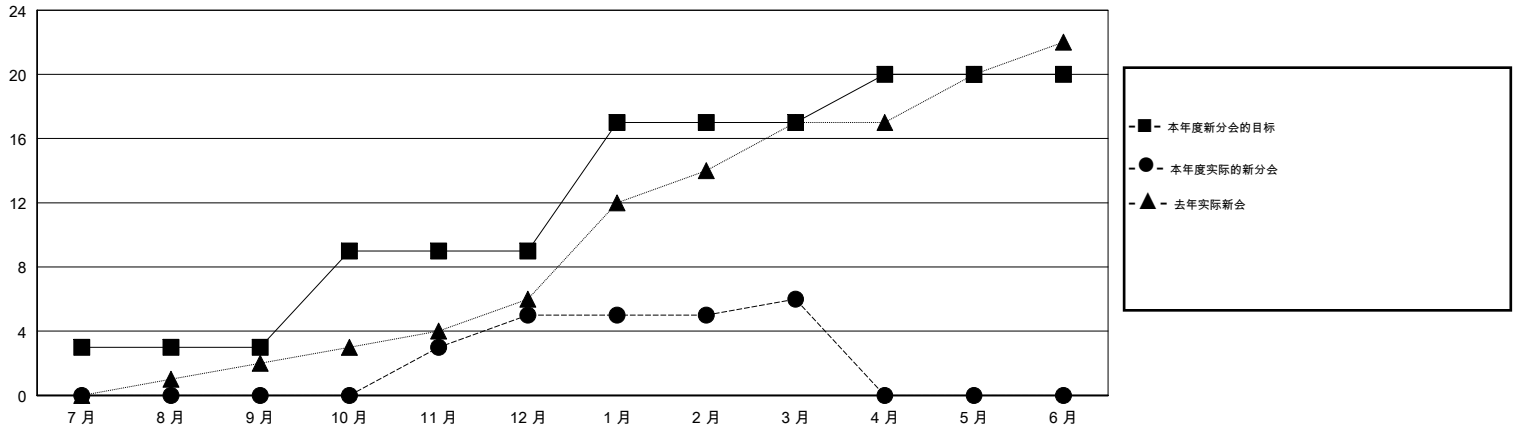

MONTHLY MEMBERSHIP PROGRESS REPORT

District 387

Results as of: 03/31/2018

GMT: ZIYU LIN

地点 CHINA

GMT宪章区

分会			
成果 2017-2018			
季	新分会目标	新会	会员流失的分会
7月/8月/9月	3	0	6
10月/11月/12月	6	5	1
1月/2月/3月	8	1	0
4月/5月/6月	3	0	0

位会员@每位须缴			
成果 2017-2018			
季	会员净增长目标	实际会员增长数	实际退会会员 (包括转会)
7月/8月/9月	180	207	734
10月/11月/12月	480	210	23
1月/2月/3月	380	140	20
4月/5月/6月	160	0	0

目标与实际新会累积

目标和实际会员累积

已取消的分会: 7	74 CLUBS OF 99 增添1位或以上的新会员	性别分布 男 1,834 (61.81%) 女 1,133 (38.19%) 年度女性会员百分比目标: 39%
放弃的会员 过世 2 分会已取消 0 其他 774 总计 776	点击这里取得累计会员数据	总计家庭单位会员数 257 支付减半会费的家庭会员 130